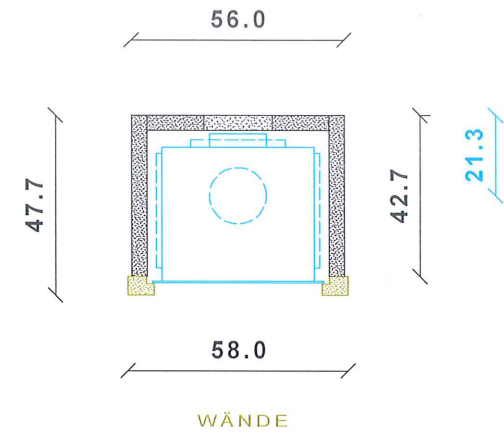

FRONT

FRONT

Small-Edition, EBH50

Einsatz 2013

11.02.2019

M 1 : 20

Maß