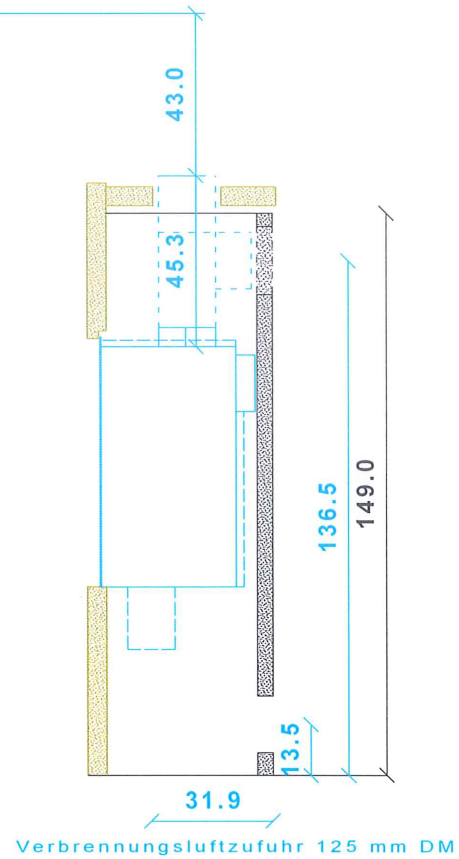

FRONT

FRONT

Small-Edition, EBH50

Einsatz 2013

11.02.2019

M 1 : 20

Maß